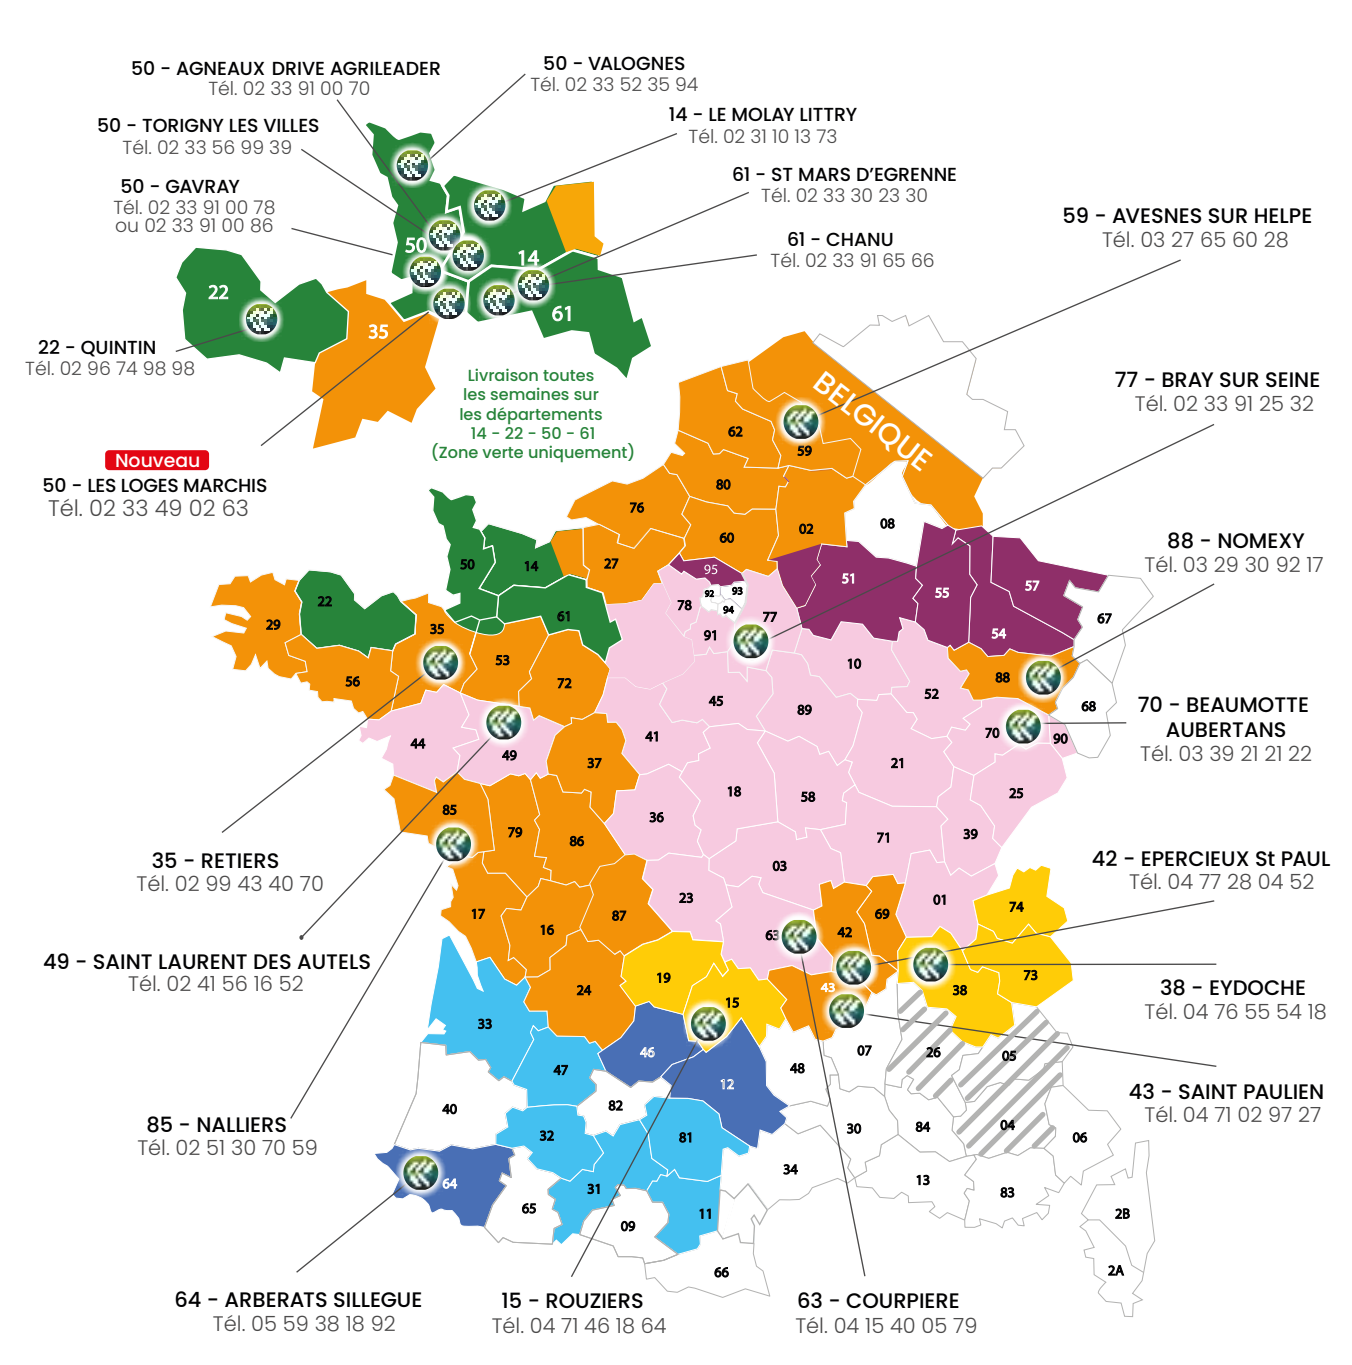

OCTOBRE

1 M					40
2 J					
3 V					
4 S					
5 D					
6 L					
7 M					
8 M					41
9 J					
10 V					
11 S					
12 D					
13 L					
14 M					42
15 M					
16 J					
17 V					Foire Saint-Luc Gavray (50) 17-18-19 Octobre
18 S					Foire de Poussay Poussay (88) 18-19 Octobre
19 D					
20 L					
21 M					
22 M					43
23 J					
24 V					
25 S					
26 D					-1H
27 L					
28 M					
29 M					44
30 J					
31 V					

NOVEMBRE

1 S					
2 D					
3 L					
4 M					
5 M					45
6 J					
7 V					
8 S					
9 D					
10 L					
11 M					
12 M					46
13 J					
14 V					
15 S					
16 D					
17 L					
18 M					
19 M					47
20 J					
21 V					
22 S					
23 D					
24 L					
25 M					Foire Sainte-Catherine Vesoul (88) 25 Novembre
26 M					48
27 J					
28 V					
29 S					
30 D					

DÉCEMBRE

1 L					
2 M					
3 M					49
4 J					
5 V					
6 S					
7 D					
8 L					
9 M					
10 M					50
11 J					
12 V					
13 S					
14 D					
15 L					
16 M					
17 M					51
18 J					
19 V					
20 S					
21 D					
22 L					
23 M					
24 M					52
25 J					
26 V					
27 S					
28 D					
29 L					
30 M					01
31 M					

NOS TOURNÉES DE LIVRAISON ET NOS POINTS DE VENTE

QUELLE EST VOTRE ZONE DE LIVRAISON ?

Zone 1	02.14.16.17.24.27.29.35.37.42.43.53.56.59.60.62.69.72.76.79.80.85.86.87.88. Belgique
Zone 2	51.54.55.57.95
Zone 3	11.31.32.33.47.81
Zone 4	15.19.38.73.74
Zone 5	01.03.10.18.21.23.25.28.36.39.41.44.45.49.52.58.63.70.71.77.78.89.90.91
Zone 6	12.46.64
Zone 8	14.22.50.61
Zone 9	04.05.26 - Livraison semaines 11, 13 & 39
MESSAGERIE	04.05.06.07.08.09.13.26.30.34.40.48.65.66.67.68.75.82.83.84.92.93.94.2A.2B