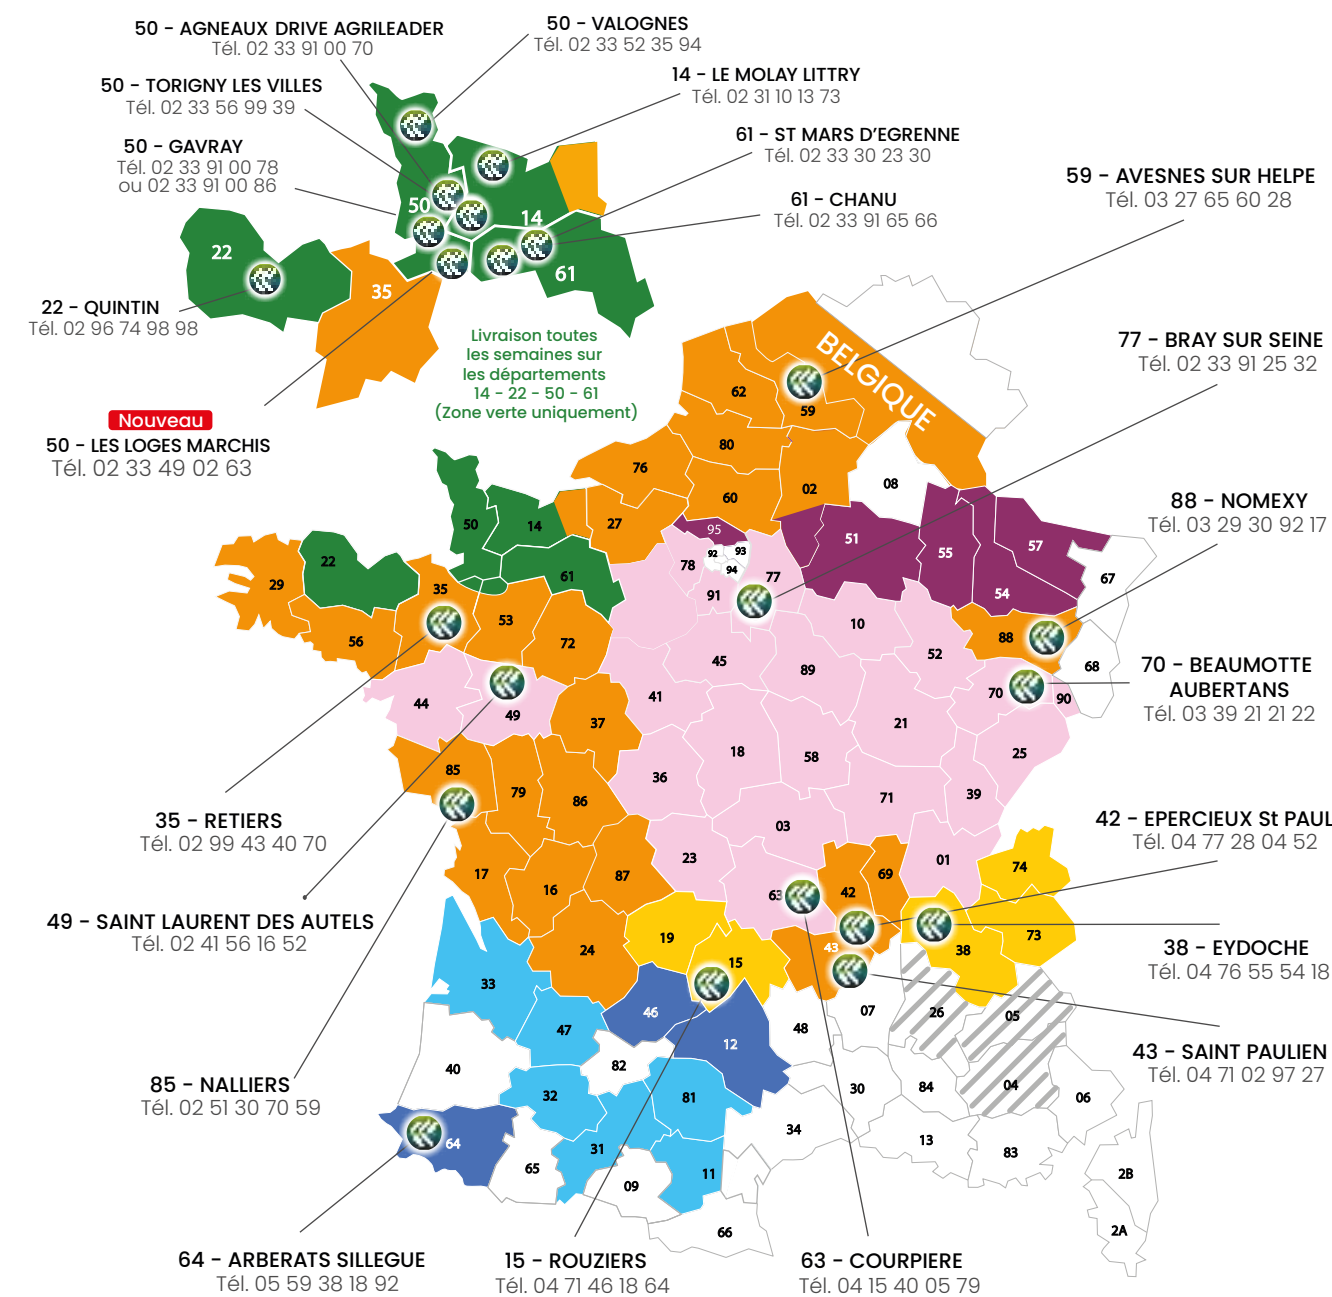

2025

Agrileader

Génération "tout compris" : qualité, conseil et prix.

Retrouvez toutes les promotions du mois en cours en scannant ce QR CODE

Agrileader - 354 rue de la haute-folie - 50 000 Saint-Lô | 21 POINTS DE VENTE | + DE 50 CONSEILLERS COMMERCIAUX | WWW.AGRILEADER.FR | 02 33 91 00 70

JANVIER

1 M	
2 J	01
3 V	
4 S	
5 D	
6 L	
7 M	
8 M	02
9 J	
10 V	
11 S	
12 D	
13 L	
14 M	
15 M	03
16 J	
17 V	
18 S	
19 D	
20 L	
21 M	
22 M	04
23 J	
24 V	
25 S	
26 D	
27 L	
28 M	
29 M	05
30 J	
31 V	

FÉVRIER

AVRIL

1 M	14
2 M	
3 J	
4 V	
5 S	
6 D	
7 L	
8 M	
9 M	15
10 J	
11 V	
12 S	
13 D	
14 L	
15 M	
16 M	16
17 J	
18 V	
19 S	
20 D	
21 L	
22 M	
23 M	17
24 J	
25 V	
26 S	
27 D	
28 L	
29 M	
30 M	18
31 M	

MAI

1 J	
2 V	
3 S	
4 D	
5 L	
6 M	
7 M	19
8 J	
9 V	
10 S	
11 D	
12 L	
13 M	
14 M	20
15 J	
16 V	
17 S	
18 D	
19 L	
20 M	21
21 M	
22 J	
23 V	
24 S	
25 D	
26 L	
27 M	
28 M	22
29 J	
30 V	
31 S	

NOS TOURNÉES DE LIVRAISON ET NOS POINTS DE VENTE

QUELLE EST VOTRE ZONE DE LIVRAISON ?

Zone 1	02.14.16.17.24.27.29.35.37.42.43.53.56.59.60.62.69.72.76.79.80.85.86.87.88. Belgique
Zone 2	51.54.55.57.95
Zone 3	11.31.32.33.47.81
Zone 4	15.19.38.73.74
Zone 5	01.03.10.18.21.23.25.28.36.39.41.44.45.49.52.58.63.70.71.77.78.89.90.91
Zone 6	12.46.64
Zone 8	14.22.50.61
Zone 9	04.05.26 - Livraison semaines 11, 13 & 39